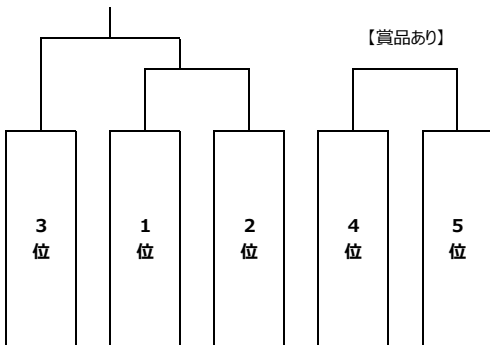

青森スマイルフットボールチャレンジ2026

20日（土）組合せ

【U-12の部】

	ACF	ランデブー青森	平賀FC	平内FC	PLACER FC
ACF					
ランデブー青森					
平賀FC					
平内FC					
PLACER FC					

勝ち点	得点	失点	得失点	順位

【U-10の部】

	ACF	木造FC	アルセ六戸SC	V-inizio	ランデブー青森	BTO	勝ち点	得点	失点	得失点	順位
ACF											
木造FC											
アルセ六戸SC											
V-inizio											
ランデブー青森											
BTO											

試合時間：（8分-3分-8分）
リーグ戦の順位決定優先は
①勝ち点 ②得失点差 ③総得点 ④当該チーム対戦成績 ⑤PK戦(3人制) で順位を決定する。

【U-12の部PKチャレンジ】※5人制

【賞品あり】