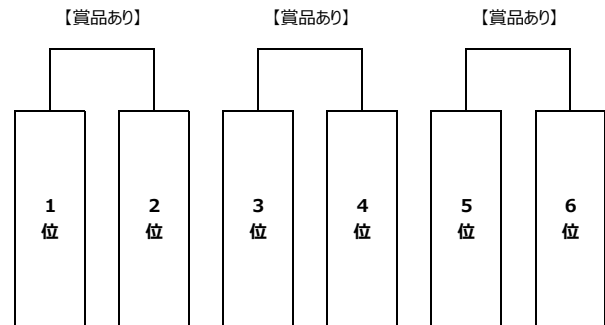

【U-10の部PKチャレンジ】※5人制