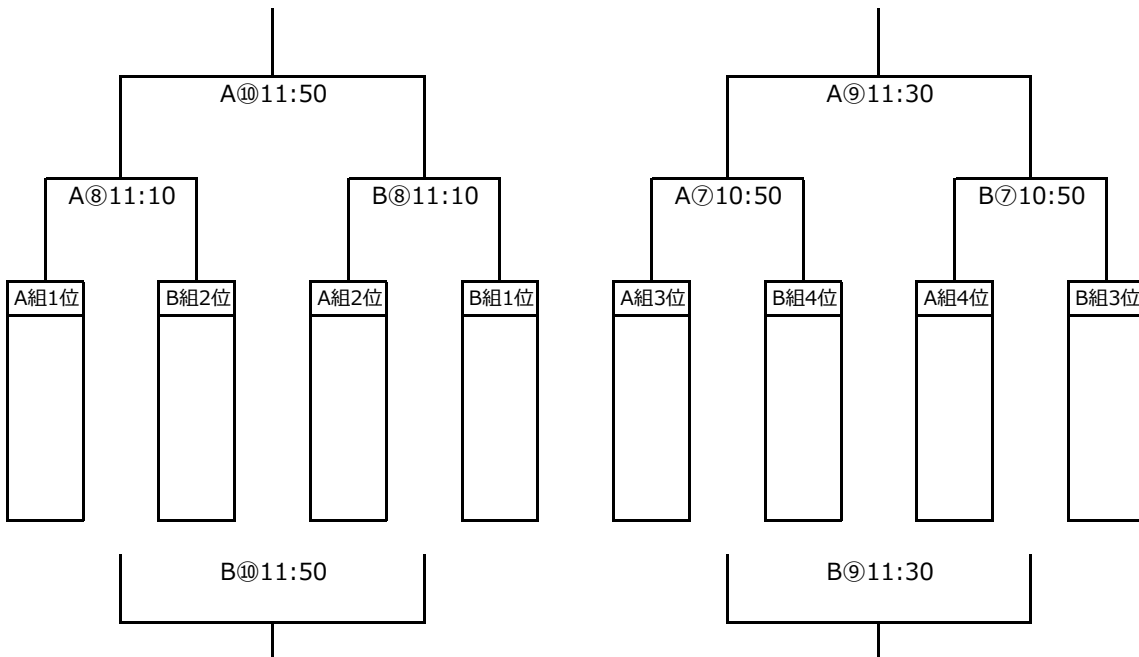

青森フットサルフェスタ2025 U-11前半の部組み合わせ

予選リーグ A組	ジंगाエントラーダレッド	ヴィペール弘前FC	SCアルマ	BTO	勝	負	分	勝ち点	得点	失点	得失点	順位
ジंगाエントラーダレッド	対											
ヴィペール弘前FC		対										
SCアルマ			対									
BTO				対								

予選リーグ B組	比内SSS	ACZ	グローフィールド	ジंगाエントラーダイエロー	勝	負	分	勝ち点	得点	失点	得失点	順位
比内SSS	対											
ACZ		対										
グローフィールド			対									
ジंगाエントラーダイエロー				対								

予選の順位決定優先は
 ①勝ち点 ②得失点差 ③総得点 ④当該チーム対戦成績
 ⑤PK戦（1人制）もしくはジャンケンで順位を決定する。

【決勝トーナメント】

【フレンドリートーナメント】

特設サイトはQRコードよりアクセスしてください。 ⇒