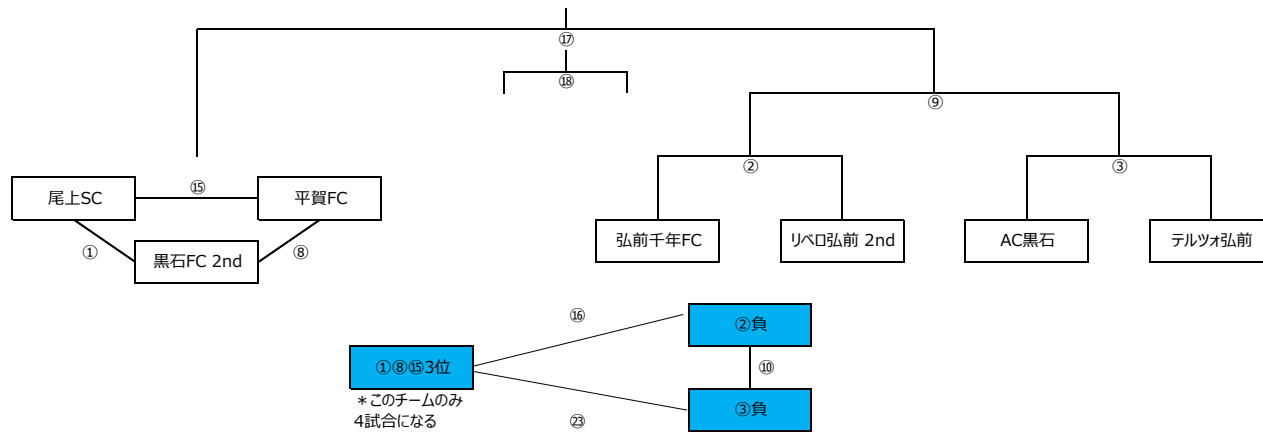

7/28 順位決定トーナメント

	Aピッチ				Bピッチ				Cピッチ				Dピッチ			
	対戦カード			審判	対戦カード			審判	対戦カード			審判	対戦カード			審判
9:00	尾上SC	-	黒石FC 2nd	当該	弘前千年FC	-	リベロ弘前 2nd	当該	AC黒石	-	テルツォ弘前	当該	-	-	-	-
9:40	AC弘前	-	GROW FIELD	リベロ弘前 2nd	リベロ弘前 1st	-	光田寺SSS	黒石FC 2nd	テルツォ弘前 1st	-	致遠SSS	AC黒石	黒石FC 1st	-	ヴィバール弘前	テルツォ弘前 2nd
10:20	平賀FC	-	黒石FC 2nd	当該	②勝	-	③勝	当該	②負	-	③負	当該	④負	-	⑤負	⑥負
11:00	④勝	-	⑤勝	平賀FC	⑥勝	-	⑦勝	②勝	-	-	-	-	⑥負	-	⑦負	④負
11:40	W3位	-	A4位	当該	-	-	-	-	①⑧⑬3位	-	③負	当該	-	-	-	-
12:20	⑬勝	-	⑫勝	尾上SC	⑭負	-	⑫負	弘前千年FC	⑬勝	-	⑭勝	テルツォ弘前 2nd	⑬負	-	⑭負	黒石FC 2nd
13:00	①⑥⑬1位	-	⑨勝	当該	①⑥⑬2位	-	⑨負	当該	①⑥⑬3位	-	②負	当該	-	-	-	-

※9:40 A・Bコート、C・Dコートのレフリー交換をお願いします。

フレンドリートーナメント

決勝トーナメント