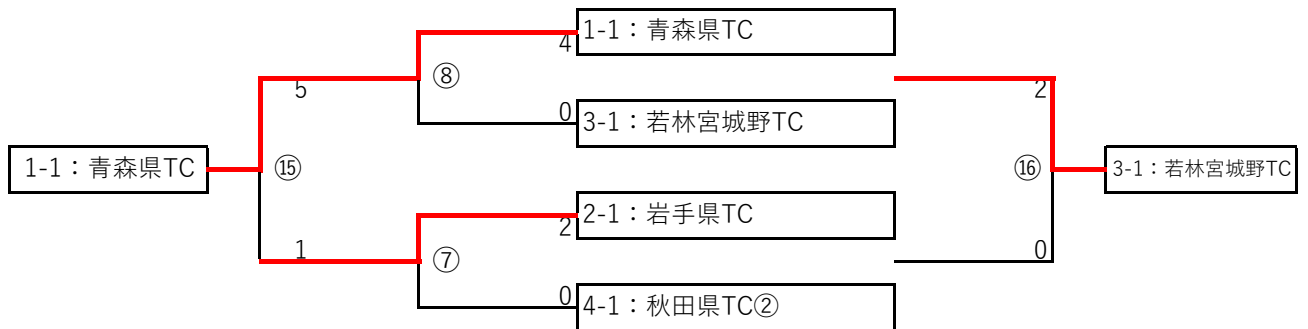

【第2日目】 6/30 (日) : 順位トーナメント

	開始時間	Aピッチ (駐車場側)	審判	Bピッチ	審判
1	9:30	山形県南TC 2 ① 1 中央TC	当該	会津LFC 1 ② 1 秋田県TC①	当該
2	10:30	ブラビータ大崎 1 ⑤ 1 青森県西TC	当該	山形県北TC 4 ⑥ 2 泉TC	当該
3	11:30	秋田県TC① 3 ⑩ 2 中央TC	当該	ダイナ福島GFC 0 ⑫ 0 ファリーズいわき	当該
4	12:30	会津LFC 0 ⑨ 3 山形県南TC	当該	青森県東TC 3 ⑪ 0 相双GFC	当該

	開始時間	Cピッチ (9番ピッチ側)	審判	Dピッチ	審判
1	9:30	相双GFC 2 ③ 2 ファリーズいわき	当該	青森県東TC 0 ④ 0 ダイナ福島GFC	当該
2	10:30	秋田県TC② 0 ⑦ 2 岩手県TC	当該	若林宮城野TC 0 ⑧ 4 青森県TC	当該
3	11:30	泉TC 3 ⑭ 0 ブラビータ大崎	当該	若林宮城野TC 2 ⑯ 0 秋田県TC②	当該
4	12:30	青森県TC 5 ⑮ 1 岩手県TC	当該	山形県北TC 4 ⑬ 1 青森県西TC	当該

〔1位グループトーナメント〕

〔2位グループトーナメント〕

〔3位グループトーナメント〕

〔4位グループトーナメント〕

順位トーナメント