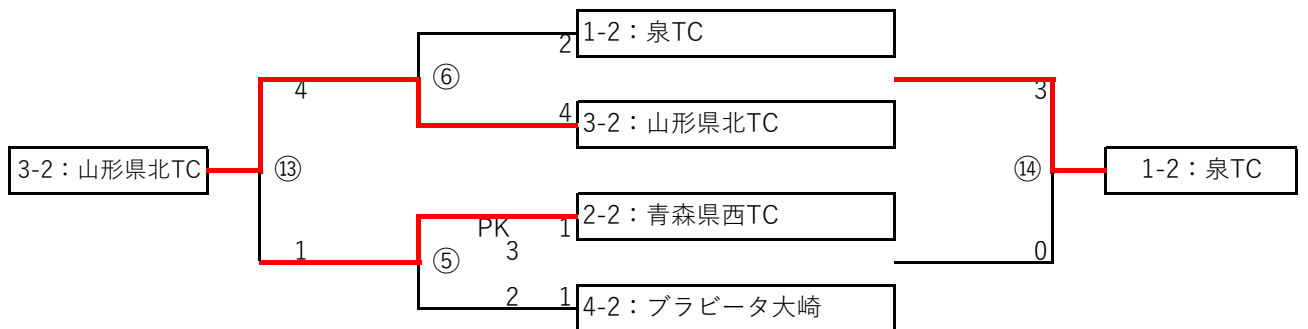

【第2日目】 6/30 (日) : 順位トーナメント

	開始時間	Aピッチ (駐車場側)	審判	Bピッチ	審判
1	9:30	山形県南TC 2 ① 1 中央TC	当該	会津LFC 1 ② 1 秋田県TC①	当該
2	10:30	ブラビータ大崎 1 ⑤ 1 青森県西TC	当該	山形県北TC 4 ⑥ 2 泉TC	当該
3	11:30	秋田県TC① 3 ⑩ 2 中央TC	当該	ダイナ福島GFC 0 ⑫ 0 ファリーズいわき	当該
4	12:30	会津LFC 0 ⑨ 3 山形県南TC	当該	青森県東TC 3 ⑪ 0 相双GFC	当該

〔1位グループトーナメント〕

〔2位グループトーナメント〕

〔3位グループトーナメント〕

〔4位グループトーナメント〕

順位トーナメント