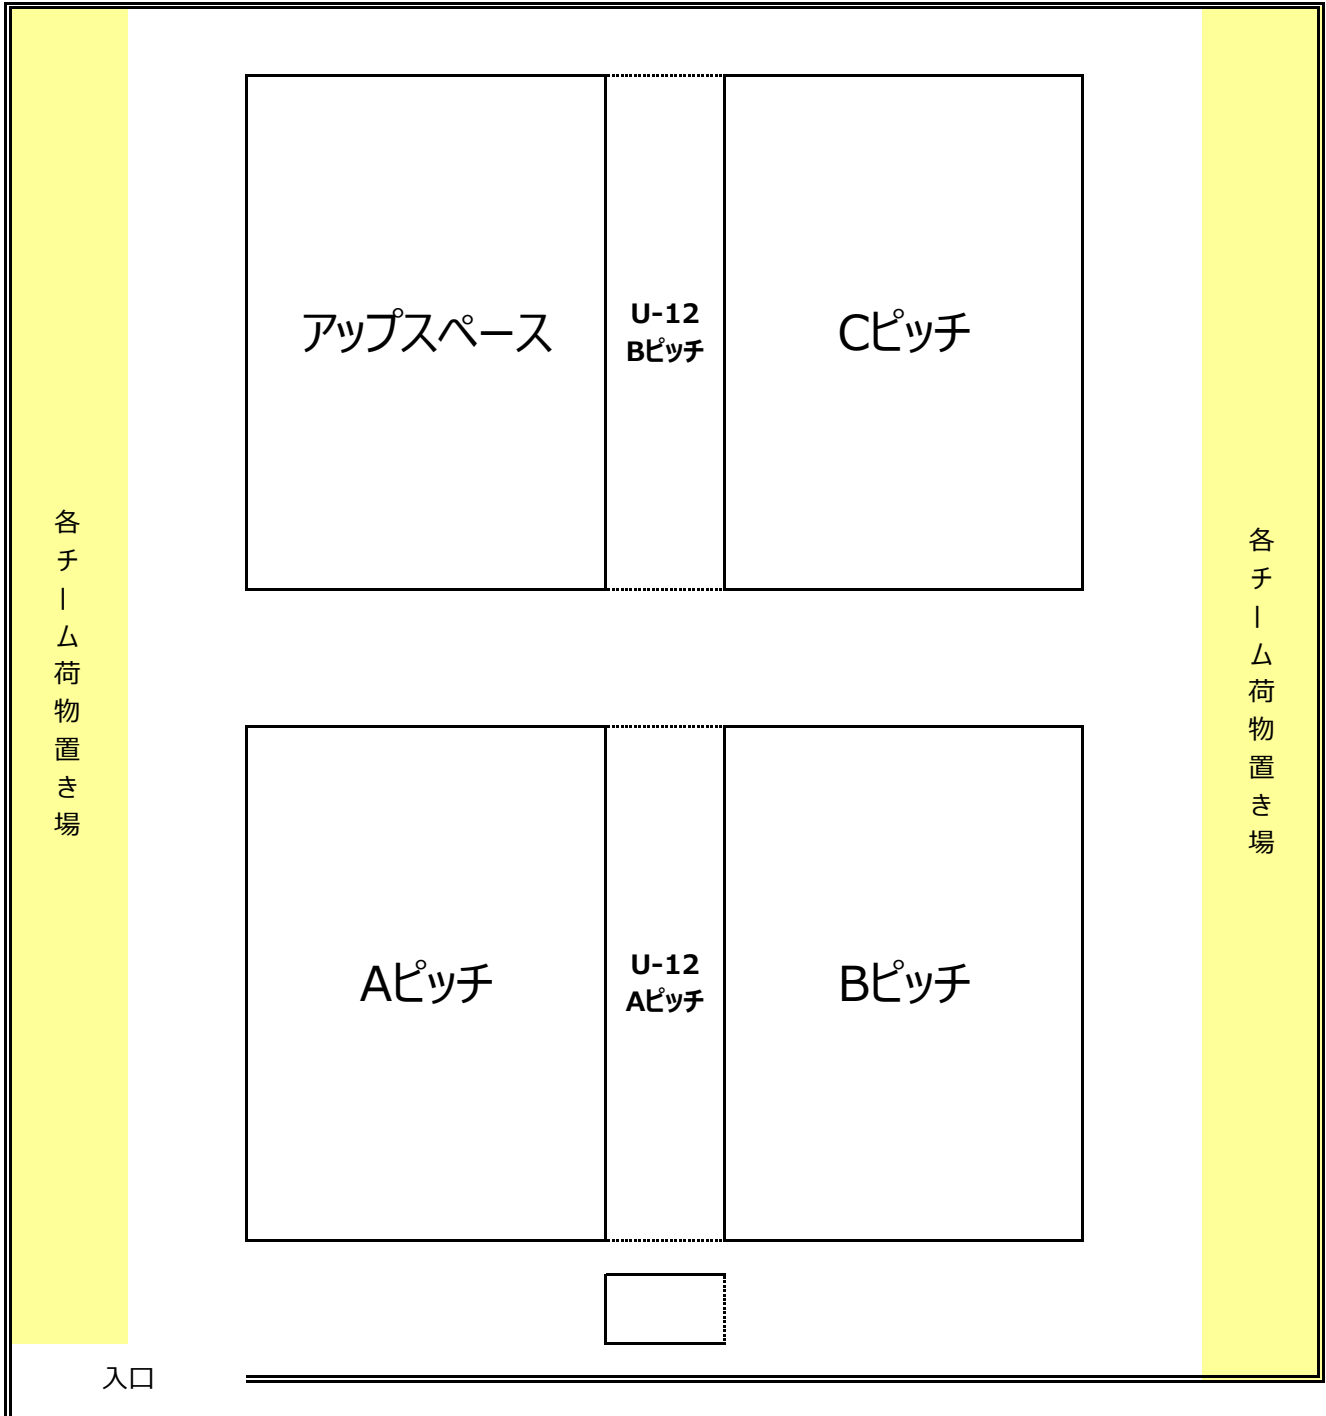

六戸町総合運動公園多目的広場
会場レイアウト

各チーム荷物置き場

各チーム荷物置き場

入口

本部

テニスコート