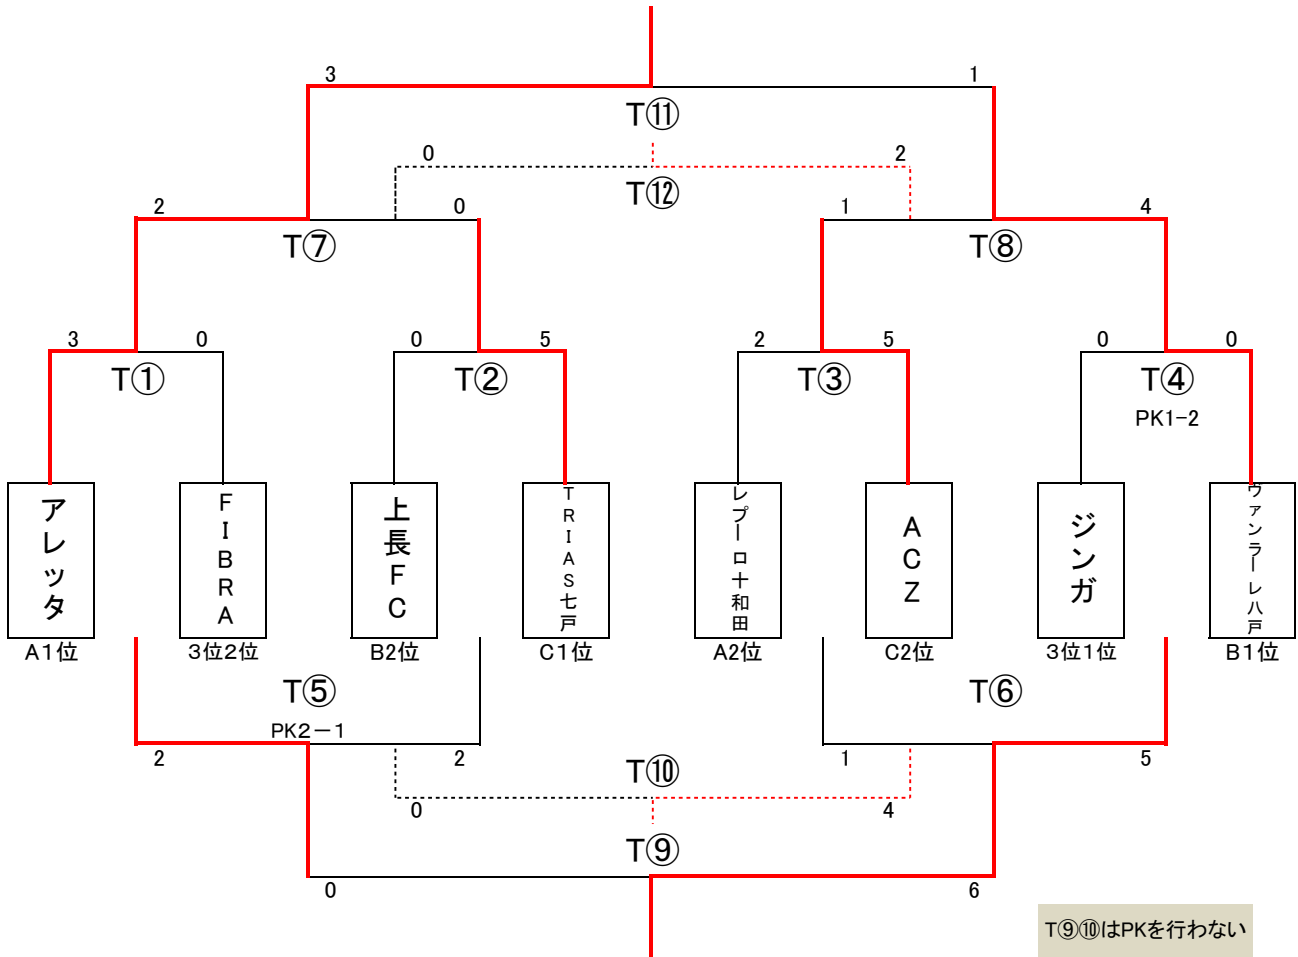

決勝トーナメント

15-5-15分

【フレンドリーリーグ】

L①	木崎野	1	VS	3	木ノ下
L②	六戸	0	VS	1	ジンガ2nd
L③	木崎野	1	VS	0	六戸
L④	木ノ下	1	VS	2	ジンガ2nd
L⑤	木崎野	0	VS	3	ジンガ2nd
L⑥	木ノ下	2	VS	2	六戸