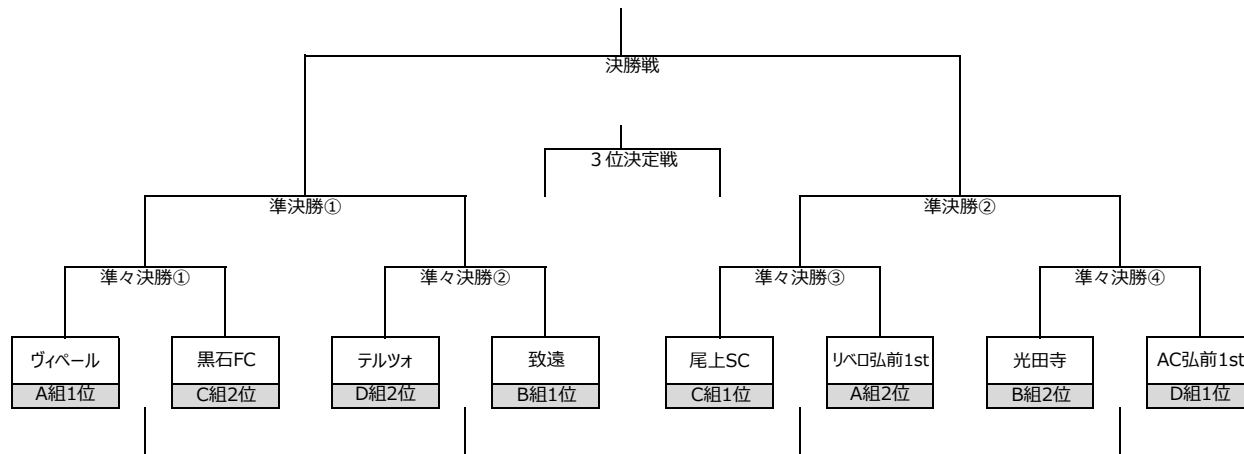

予選リーグ C組	Grow Field	尾上SC	黒石FC	岩木JFC	勝	負	分	勝ち点	得点	失点	得失点	順位
9	Grow Field	× 0 3	× 1 4	○ 1 0	1	2	0	3	2	7	-5	3
10	尾上SC	○ 3 0	○ 5 0	○ 7 1	3	0	0	9	15	1	14	1
11	黒石FC	○ 4 1	× 0 5	○ 2 0	2	1	0	6	6	6	0	2
12	岩木JFC	× 0 1	× 1 7	× 0 2	0	3	0	0	1	10	-9	4

【抽選方法】

- ①前年度コープ杯の1位と2位を抽選でA,D組に振り分ける。
- ②前年度コープ杯3位と4位を振り分ける。A組に1位、D組に2位の場合はB組に4位、C組に3位。A組に2位、D組に1位の場合はB組に3位、C組に4位とする。
- ③ベスト8のチーム（5位から8位）を抽選で4ブロックに振り分ける。
- ④残りの8チームはフリー抽選

【昨年度コープ杯結果】

- ①AC弘前②リベロ1st③尾上SC④致遠SSS
ベスト8 黒石FC、ヴァーベル、テルツォ、光田寺