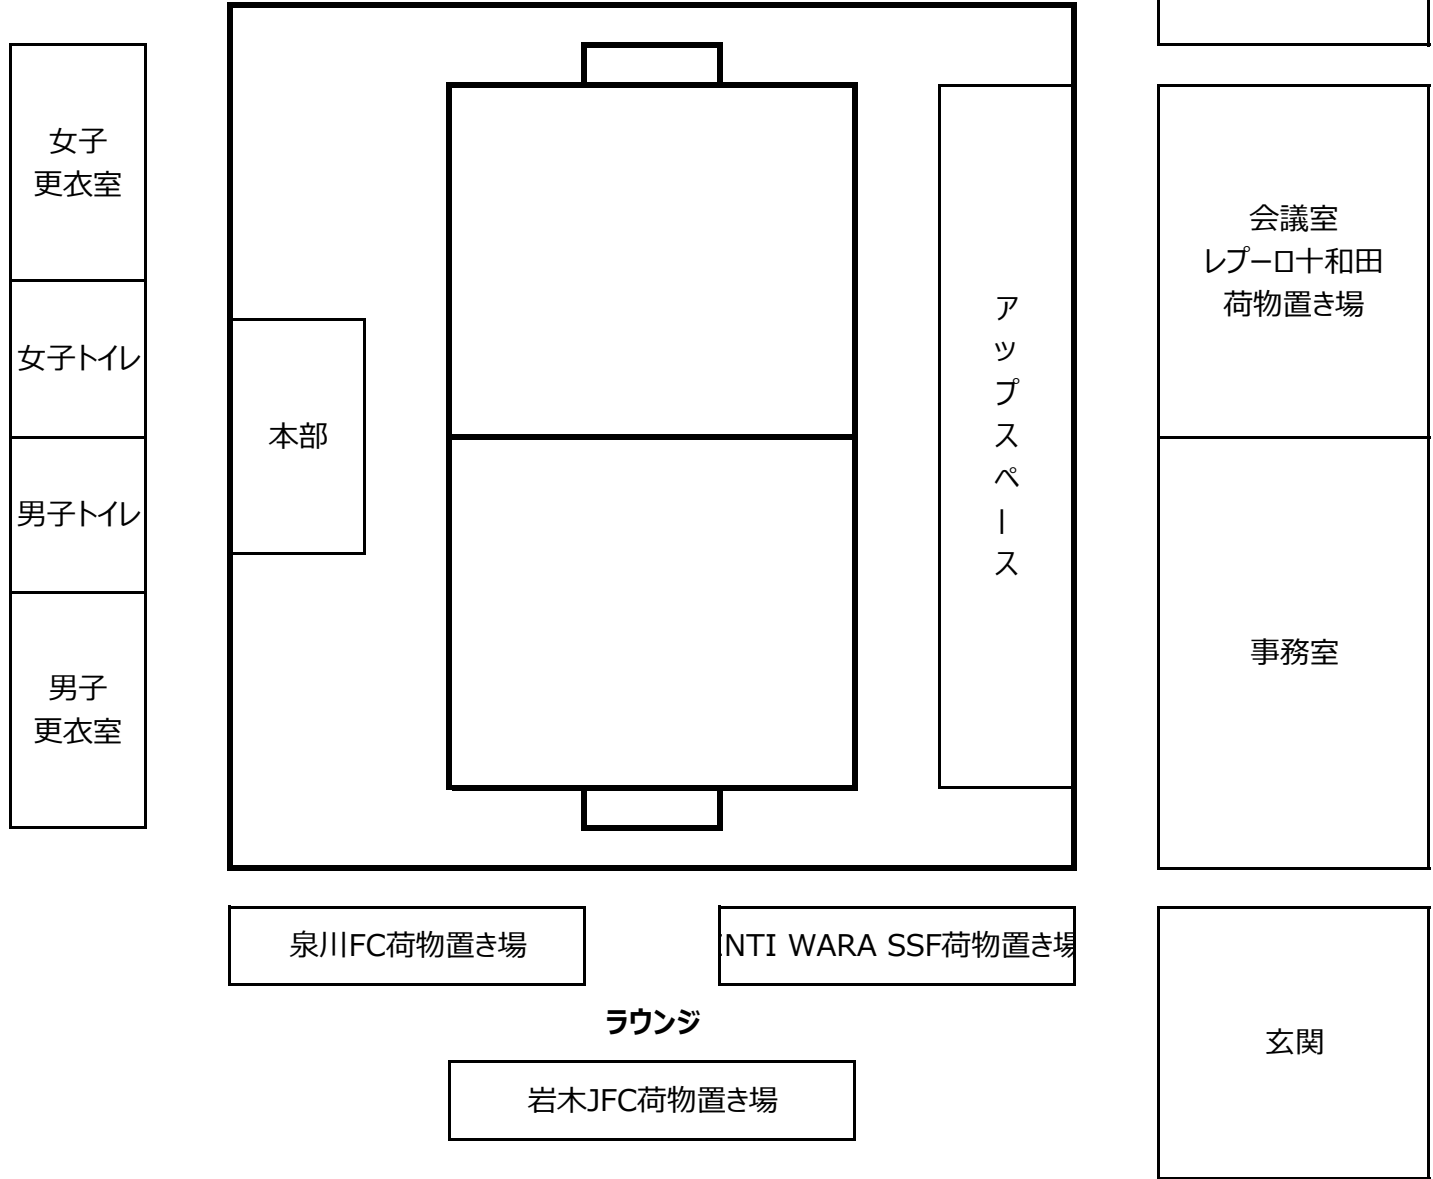

会場レイアウト

女子更衣室
女子トイレ
男子トイレ
男子更衣室

チャンプ附属・AC黒石
荷物置き場 (2 F)

会議室
レプ-ロ+和田
荷物置き場

事務室

泉川FC荷物置き場

NTI WARA SSF荷物置き場

ラウンジ

岩木JFC荷物置き場

玄関