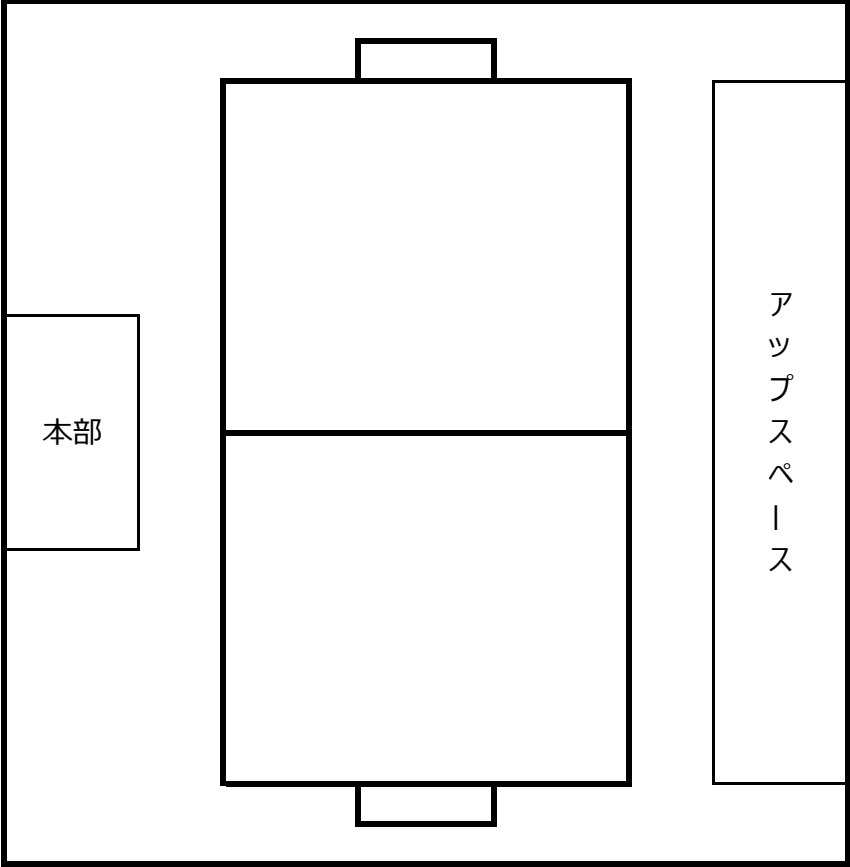

会場レイアウト

女子更衣室
女子トイレ
男子トイレ
男子更衣室

チャンプ附属・AC黒石
荷物置き場 (2 F)

会議室
レプ-ロ+和田
荷物置き場

事務室

泉川FC荷物置き場

NTI WARA SSF荷物置き場

ラウンジ