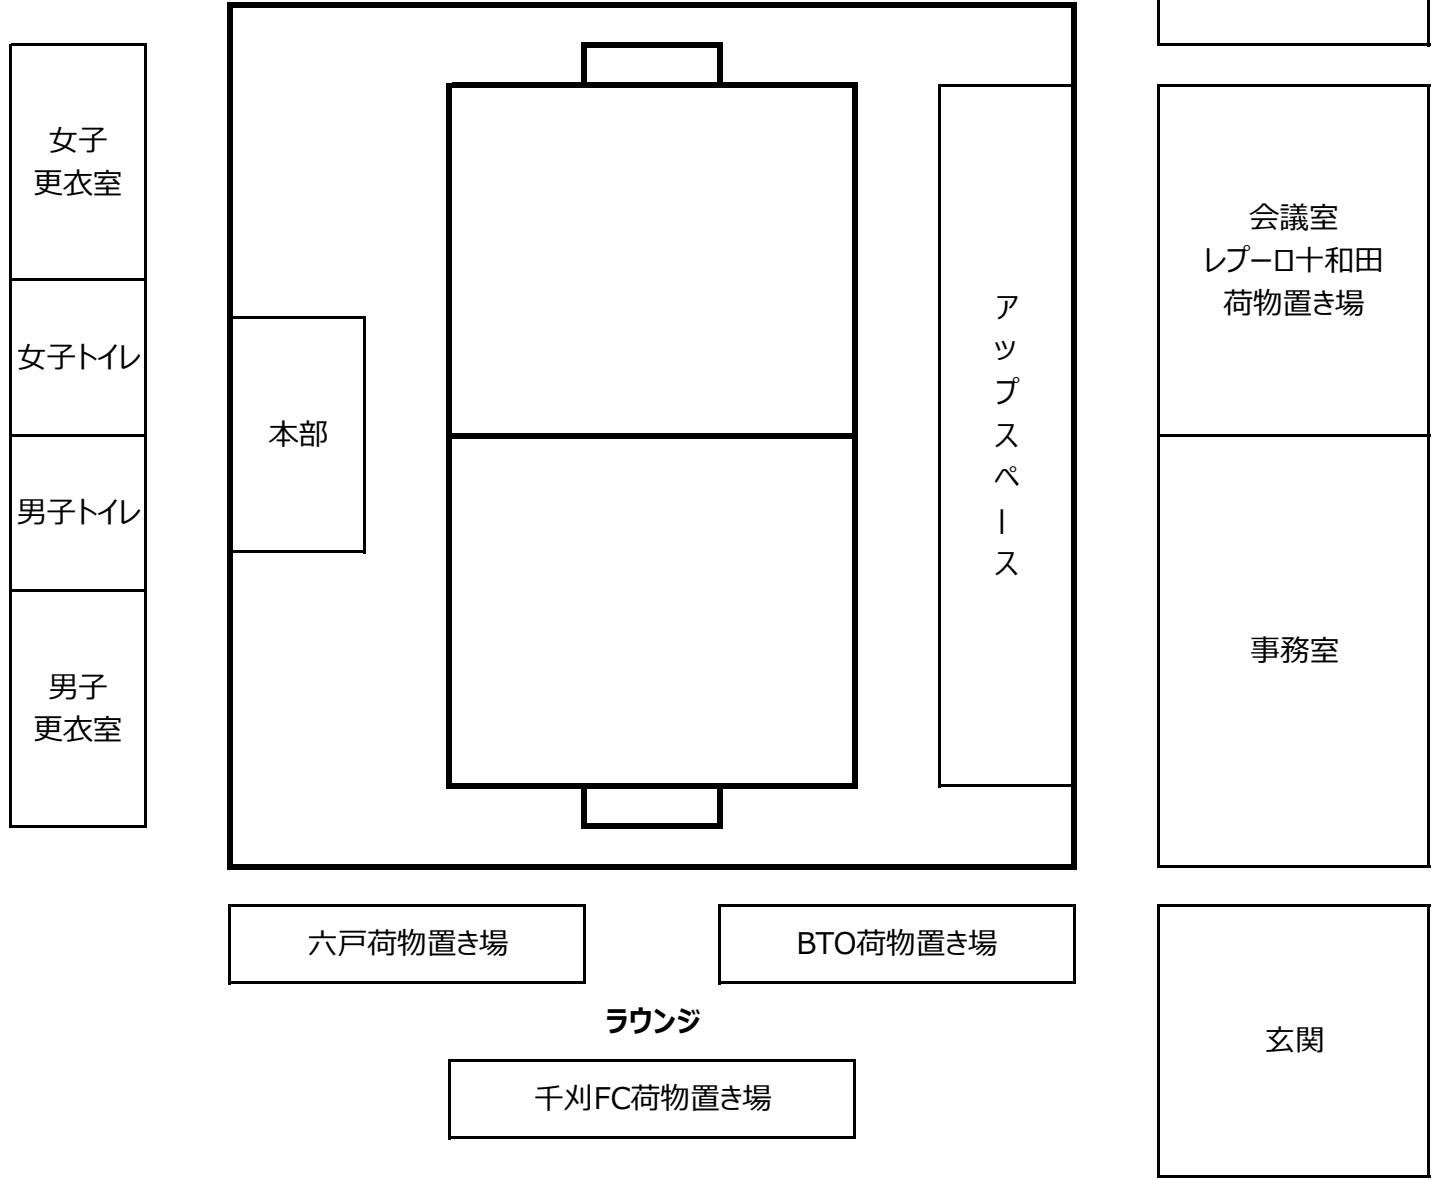

会場レイアウト

女子更衣室
女子トイレ
男子トイレ
男子更衣室

致遠、ヴィパール
荷物置き場 (2 F)

会議室
レポーロ+和田
荷物置き場

事務室

六戸荷物置き場

BTO荷物置き場

千刈FC荷物置き場

玄関