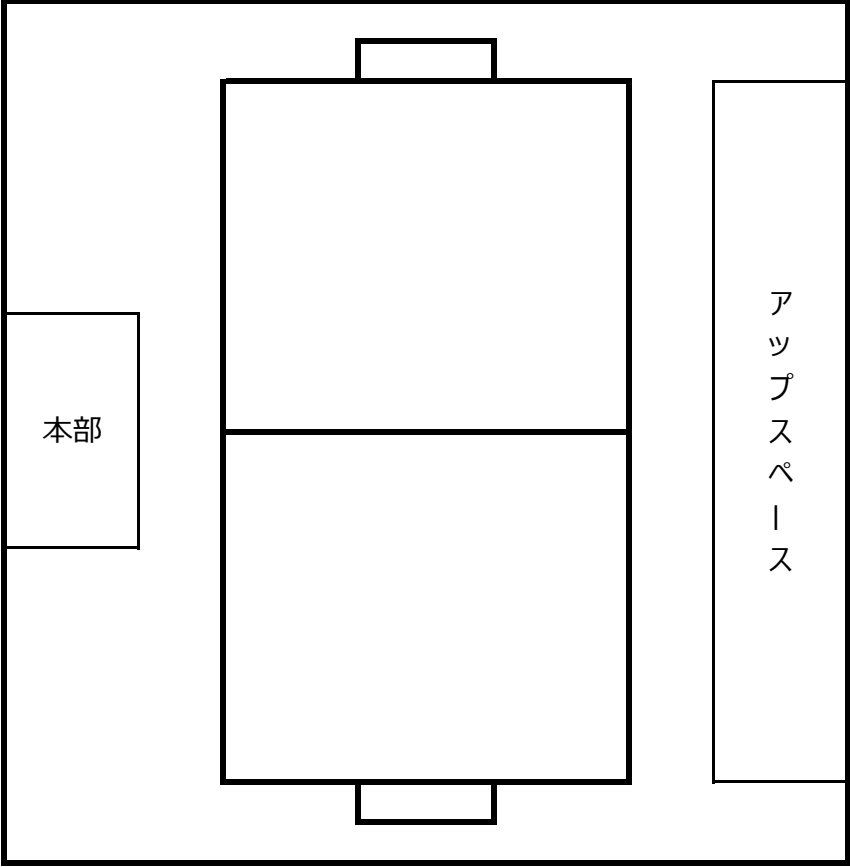

会場レイアウト

女子更衣室
女子トイレ
男子トイレ
男子更衣室

致遠、ヴィパール
荷物置き場 (2 F)

会議室
レポーロ+和田
荷物置き場

事務室

六戸荷物置き場

BTO荷物置き場

千刈FC荷物置き場

玄関